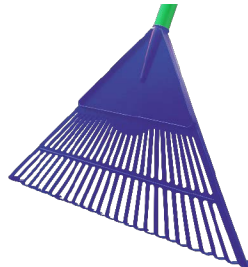

DIVISOR DE GRAMA 12 CM X 25 M

Código	Descrição	Embalagem
6368	Verde	01/01

VASSOURA DE GRAMA PVC PRETA C/ CABO

Código	Descrição	Embalagem
2079	Pequena - 14 Dentes	01/06
605	Grande - 22 Dentes	01/06

VASSOURA DE GRAMA PVC C/ CABO

Código	Descrição	Embalagem
1103	22 Dentes	01/06

VASSOURA PLÁSTICA JARDIM C/ CABO

Código	Descrição	Embalagem
7471	16 Dentes	01/12

VASSOURA PLÁSTICA P/ JARDIM C/ CABO

Código	Descrição	Embalagem
11226	22 Dentes	01/12

VASSOURA PLÁSTICA P/ JARDIM C/ CABO

Código	Descrição	Embalagem
11227	26 Dentes	01/12

RASTEL PLÁSTICA P/ JARDIM C/ CABO

Código	Descrição	Embalagem
11228	21 Dentes	01/12

VASSOURA PLÁSTICA P JARDIM C/ CABO 1,20 M

Código	Descrição	Embalagem
12625	18 Dentes	01/01
8076	22 Dentes	01/01

VASSOURA PLÁSTICA P/ JARDIM S/ ENTUPIMENTO

Código	Descrição	Embalagem
14614	17 Dentes	01/01

VASSOURA DE AÇO REGULAGEM C/ CABO

Código	Descrição	Embalagem
5673	18 Arames	01/06