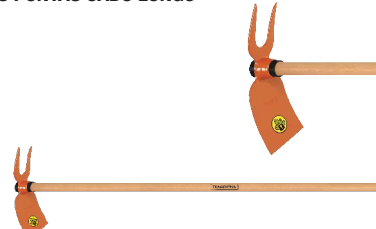

SACHO ENXADINHA METÁLICO DUAS PONTAS CABO LONGO

TRAMONTINA

Código	Descrição	Embalagem
12576	Cabo - 120 cm	01/01