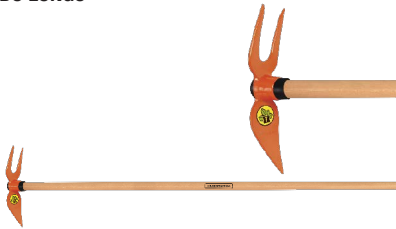

SACHO CORAÇÃO METÁLICO DUAS PONTAS CABO LONGO

TRAMONTINA

Código	Descrição	Embalagem
12577	Cabo - 120 cm	01/01